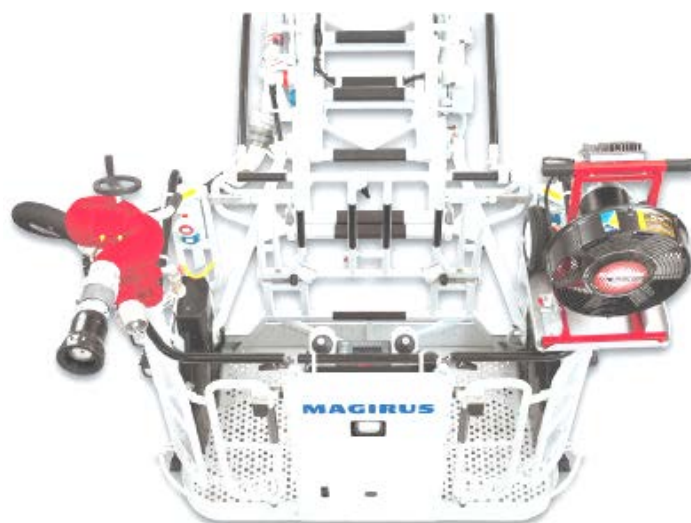

RC 300

Záchranný koš RC 300

Záchranný koš RC 300

Patentovaný onímatelný záchranný koš RC 300 pro použití na automobilových žebřicích MAGIRUS. Plocha a nosnost konstruována pro 3 osoby + hmotnostní rezerva = 300 kg užité hmotnosti (270 kg u vozidel MultiStar 2). Jednoduché a rychlé odnímání a nasazování.

Sériová výbava

- Elektricky poháněný hydraulický agregát pro vyrovnávání koše – žádné hydraulické vedení do koše
- Hydraulicko-mechanický záložní systém vyrovnávání
- 2 nástupní dvířka (vlevo/vpravo) v rozích koše = z taktického hlediska nejlepší řešení
- Přestupní dvířka pro přestup na žebříkovou sadu
- 2 multifunkční sloupky na každé straně – pro uspořádání rozsáhlého požárního příslušenství
- Ovládací stanoviště uprostřed koše – nejlepší přehled na všechny strany
- Ovládání pomocí joysticků, přehledný LCD display
- 3 kotvicí body pro jištění osob v koši, nebo pro zajištění technického příslušenství
- 6 elektrických zásuvek v koši, 1 x 400 V, 3 x 230 V, 2 x 24 V
- LED osvětlení podlahy koše
- 1 xenonový světlomet v čelní straně koše
- Osvětlení spodní strany koše / výkon LED osvětlení pracovního prostoru